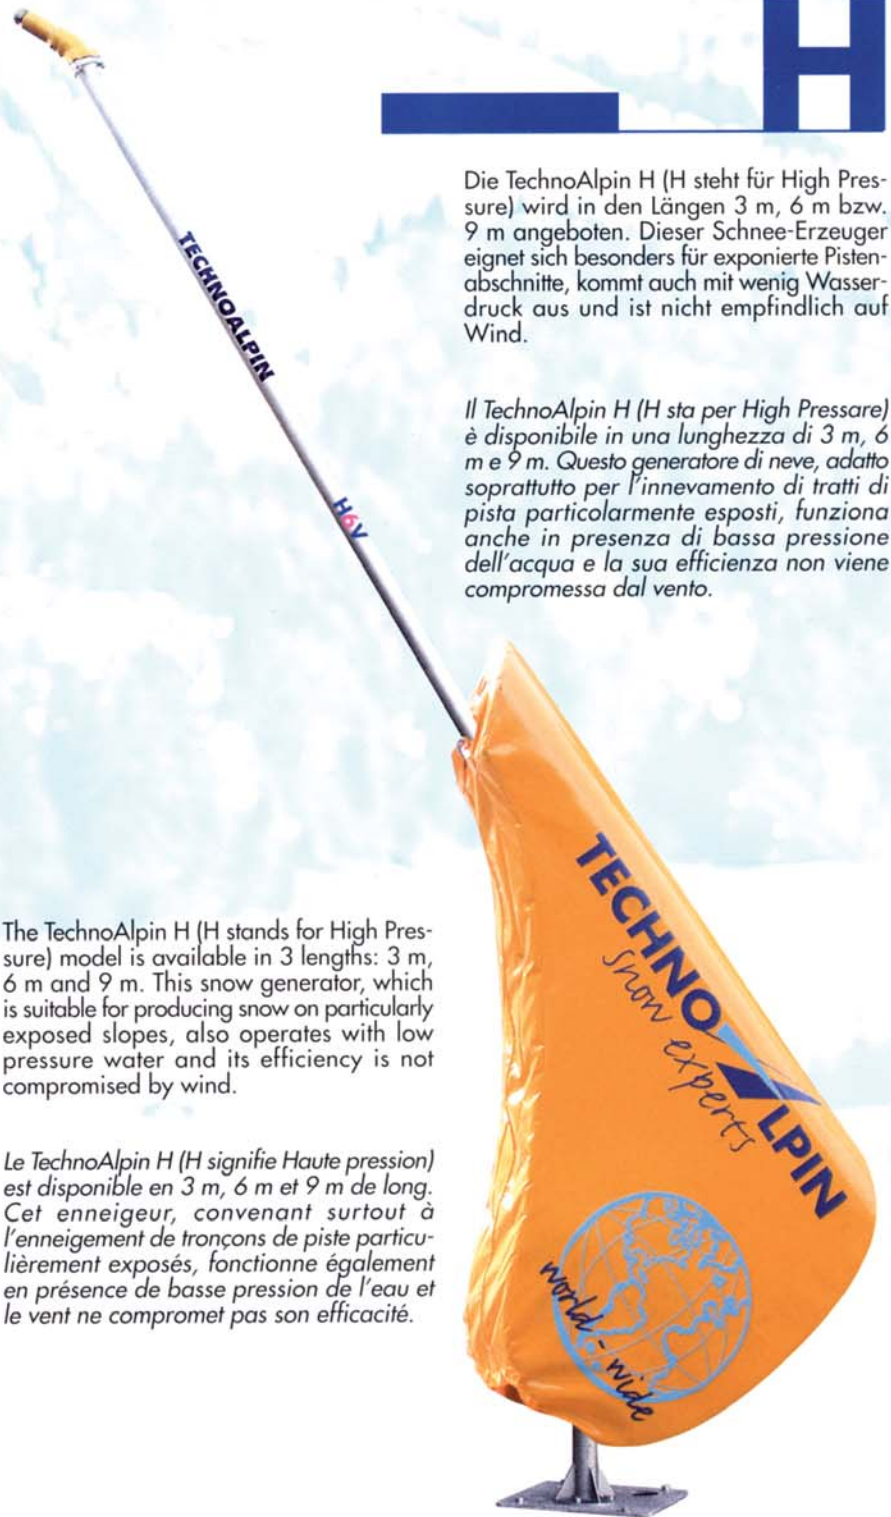

# H

Die TechnoAlpin H (H steht für High Pressure) wird in den Längen 3 m, 6 m bzw. 9 m angeboten. Dieser Schnee-Erzeuger eignet sich besonders für exponierte Pistenabschnitte, kommt auch mit wenig Wasserdruck aus und ist nicht empfindlich auf Wind.